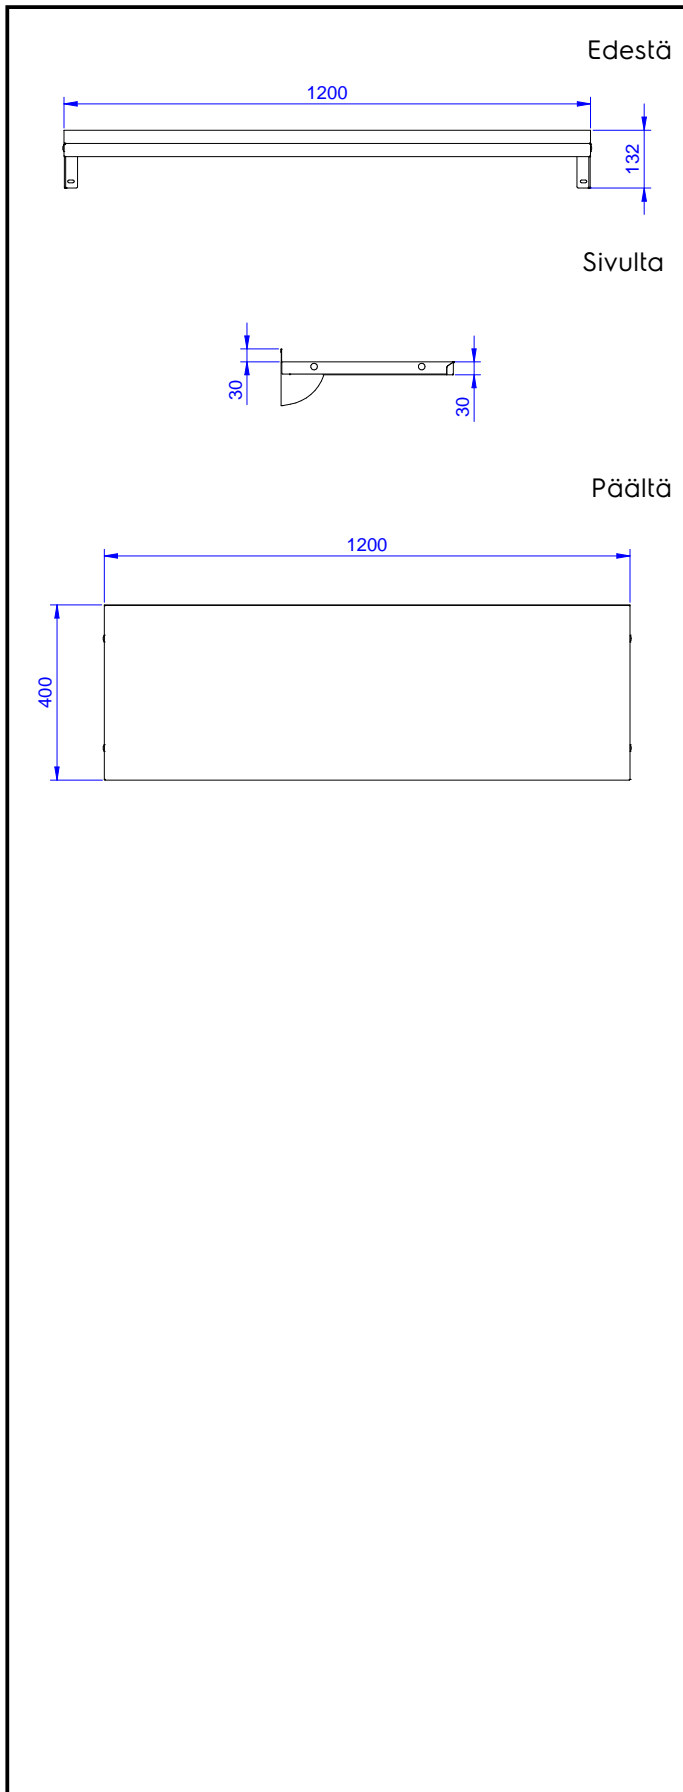

Rakenne

- Valmistettu kokonaan 304 AISI ruotumattomasta teräksestä
- 50mm käännetyt reunat takaavat käyttäjän turvallisuuden
- Korotettu takareunan estää roiskeiden joutumista seinän ja hyllyn väliin
- 100mm korkea takareunan korotus on ihanteellinen sijoituksessa seinän viereen

HYVÄKSYNTÄ: _____

Electrolux
PROFESSIONAL

Seinähyllly, tasohylly ja kannakkeet, 1200mm

Avaintieto

Ulkomitat, leveys:	1200 mm
132824 (WSS124N)	
Ulkomitat, syvyys:	400 mm
Ulkomitat, korkeus:	30 mm
Korotus, korkeus:	23 mm
Korotus, syvyys:	2 mm
Korotus, säde:	R=10
Nettopaino:	5 kg