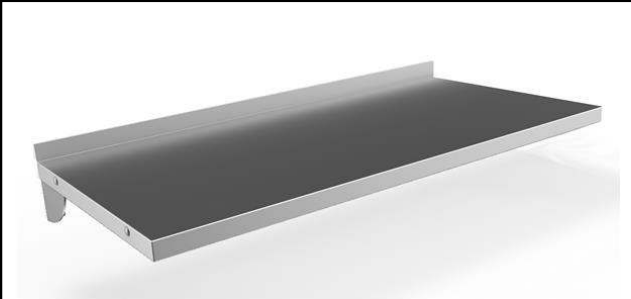

Seinähyllly, tasohylly ja kannakkeet, 1200mm

KAPPALE # _____

MALLI # _____

NIMI # _____

SIS # _____

AIA # _____

132824 (WSS124N)

Seinähyllly, tasohylly ja
kannakkeet, 1200mm

Lyhyt spesifikaatio

Kapp. Nro.

Valmistettu AISI 304 ruostumattomasta teräksestä.
Takareunassa 30mm korotus. Kannakkeisa korkeussäätö
hyllylle.

Ominaisuudet

- Sileät pinnat ja pyöristetyt kulmat takaavat helpon puhdistuksen
- Pöytä testattu vakaaksi, tukevaksi ja luotettavaksi

Rakenne

- Valmistettu kokonaan 304 AISI ruotumattomasta teräksestä
- 50mm käännetyt reunat takaavat käyttäjän turvallisuuden
- Korotettu takareunan estää roiskeiden joutumista seinän ja hyllyn väliin
- 100mm korkea takareunan korotus on ihanteellinen sijoituksessa seinän viereen

HYVÄKSYNTÄ: _____

Electrolux
PROFESSIONAL

Seinähyllly, tasohylly ja kannakkeet, 1200mm

Avaintieto

Ulkomitat, leveys:	1200 mm
132824 (WSS124N)	
Ulkomitat, syvyys:	400 mm
Ulkomitat, korkeus:	30 mm
Korotus, korkeus:	23 mm
Korotus, syvyys:	2 mm
Korotus, säde:	R=10
Nettopaino:	5 kg